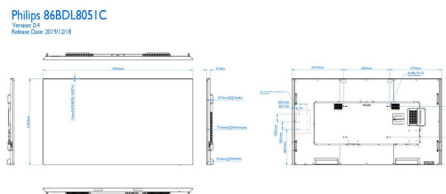

Размери

- Габарити на апарата (Ш x В x Д): 1949 x 1120,00 x 77,50 (при конзола на стена), 93,00 (при макс.) мм
- Габарити на апарата в инчове (Ш x В x Д): 76,73 x 44,09 x 3,05 (при конзола на стена), 3,66 (при макс.) инча
- Ширина на рамката: 1,50 мм (равен)
- Тегло на изделието (фунтове): 175,27 lb

www.philips.com

- Тегло на изделието: 79,5 кг
- Конзола за стена: 600 (ХОР.) x 400 (ВЕРТ.) мм, М8
- Поставка за интелигентно отделение за компютър: 6*M4*L6, стъпка 100 мм, макс. размер: 300 мм x 180 мм